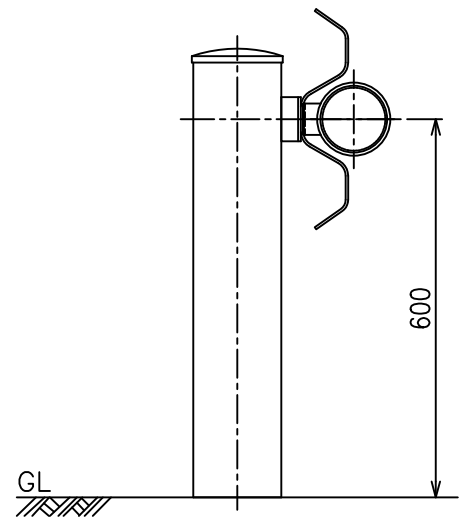

DW (Y) - D2 - A (W:白 Y:橙)  
(GR中間差込タイプA種用)

設置図  
S=1:12

詳細図  
S=1:4